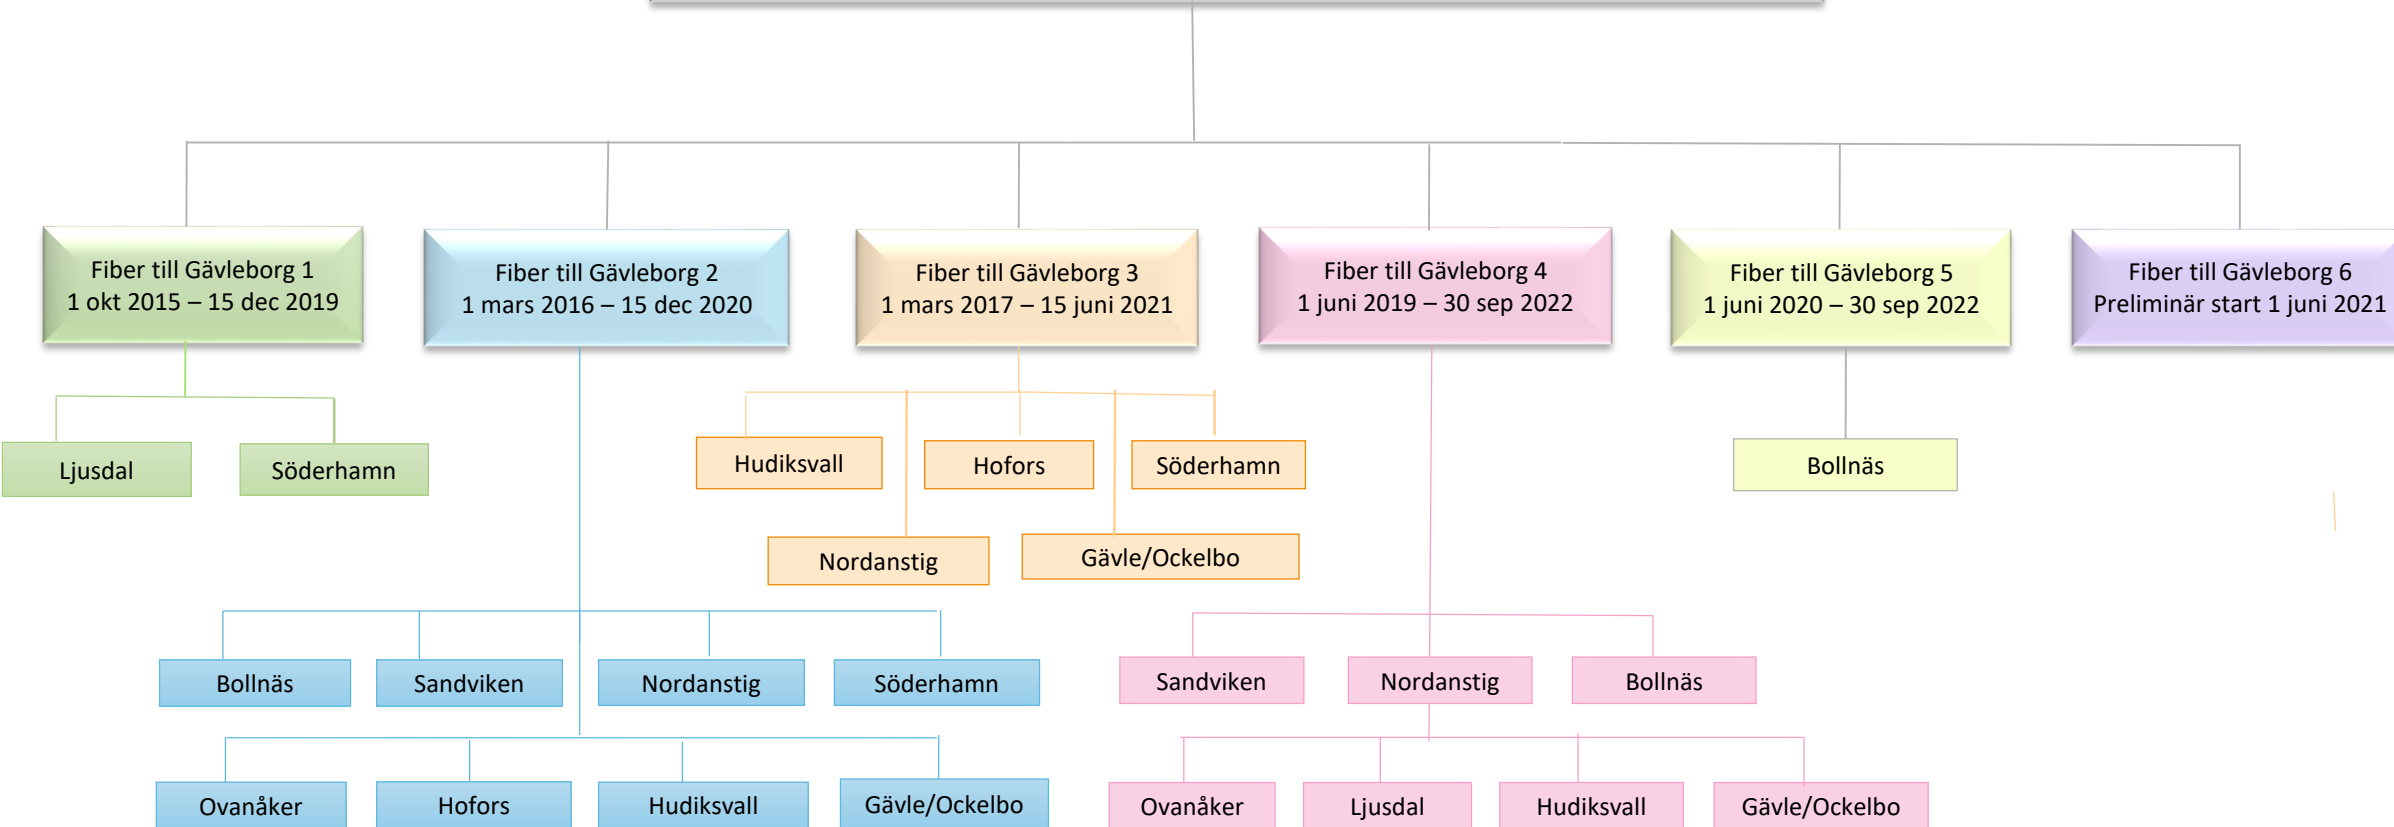

FIBER TILL GÄVLEBORG

	Återstår totalt	Återstående stöd (50%)
Bollnäs	3 709 684	1 854 842
Gävle	7 055 742	3 527 871
Hofors	2 192 956	1 096 478
Hudiksvall	2 093 035	1 046 518
Ljusdal	16	8
Nordanstig	302 884	151 442
Ockelbo	2 493 029	1 246 515
Ovanåker	102	51
Sandviken	4 977	2 489
Söderhamn	4 139 078	2 069 539
	21 991 503	10 995 752